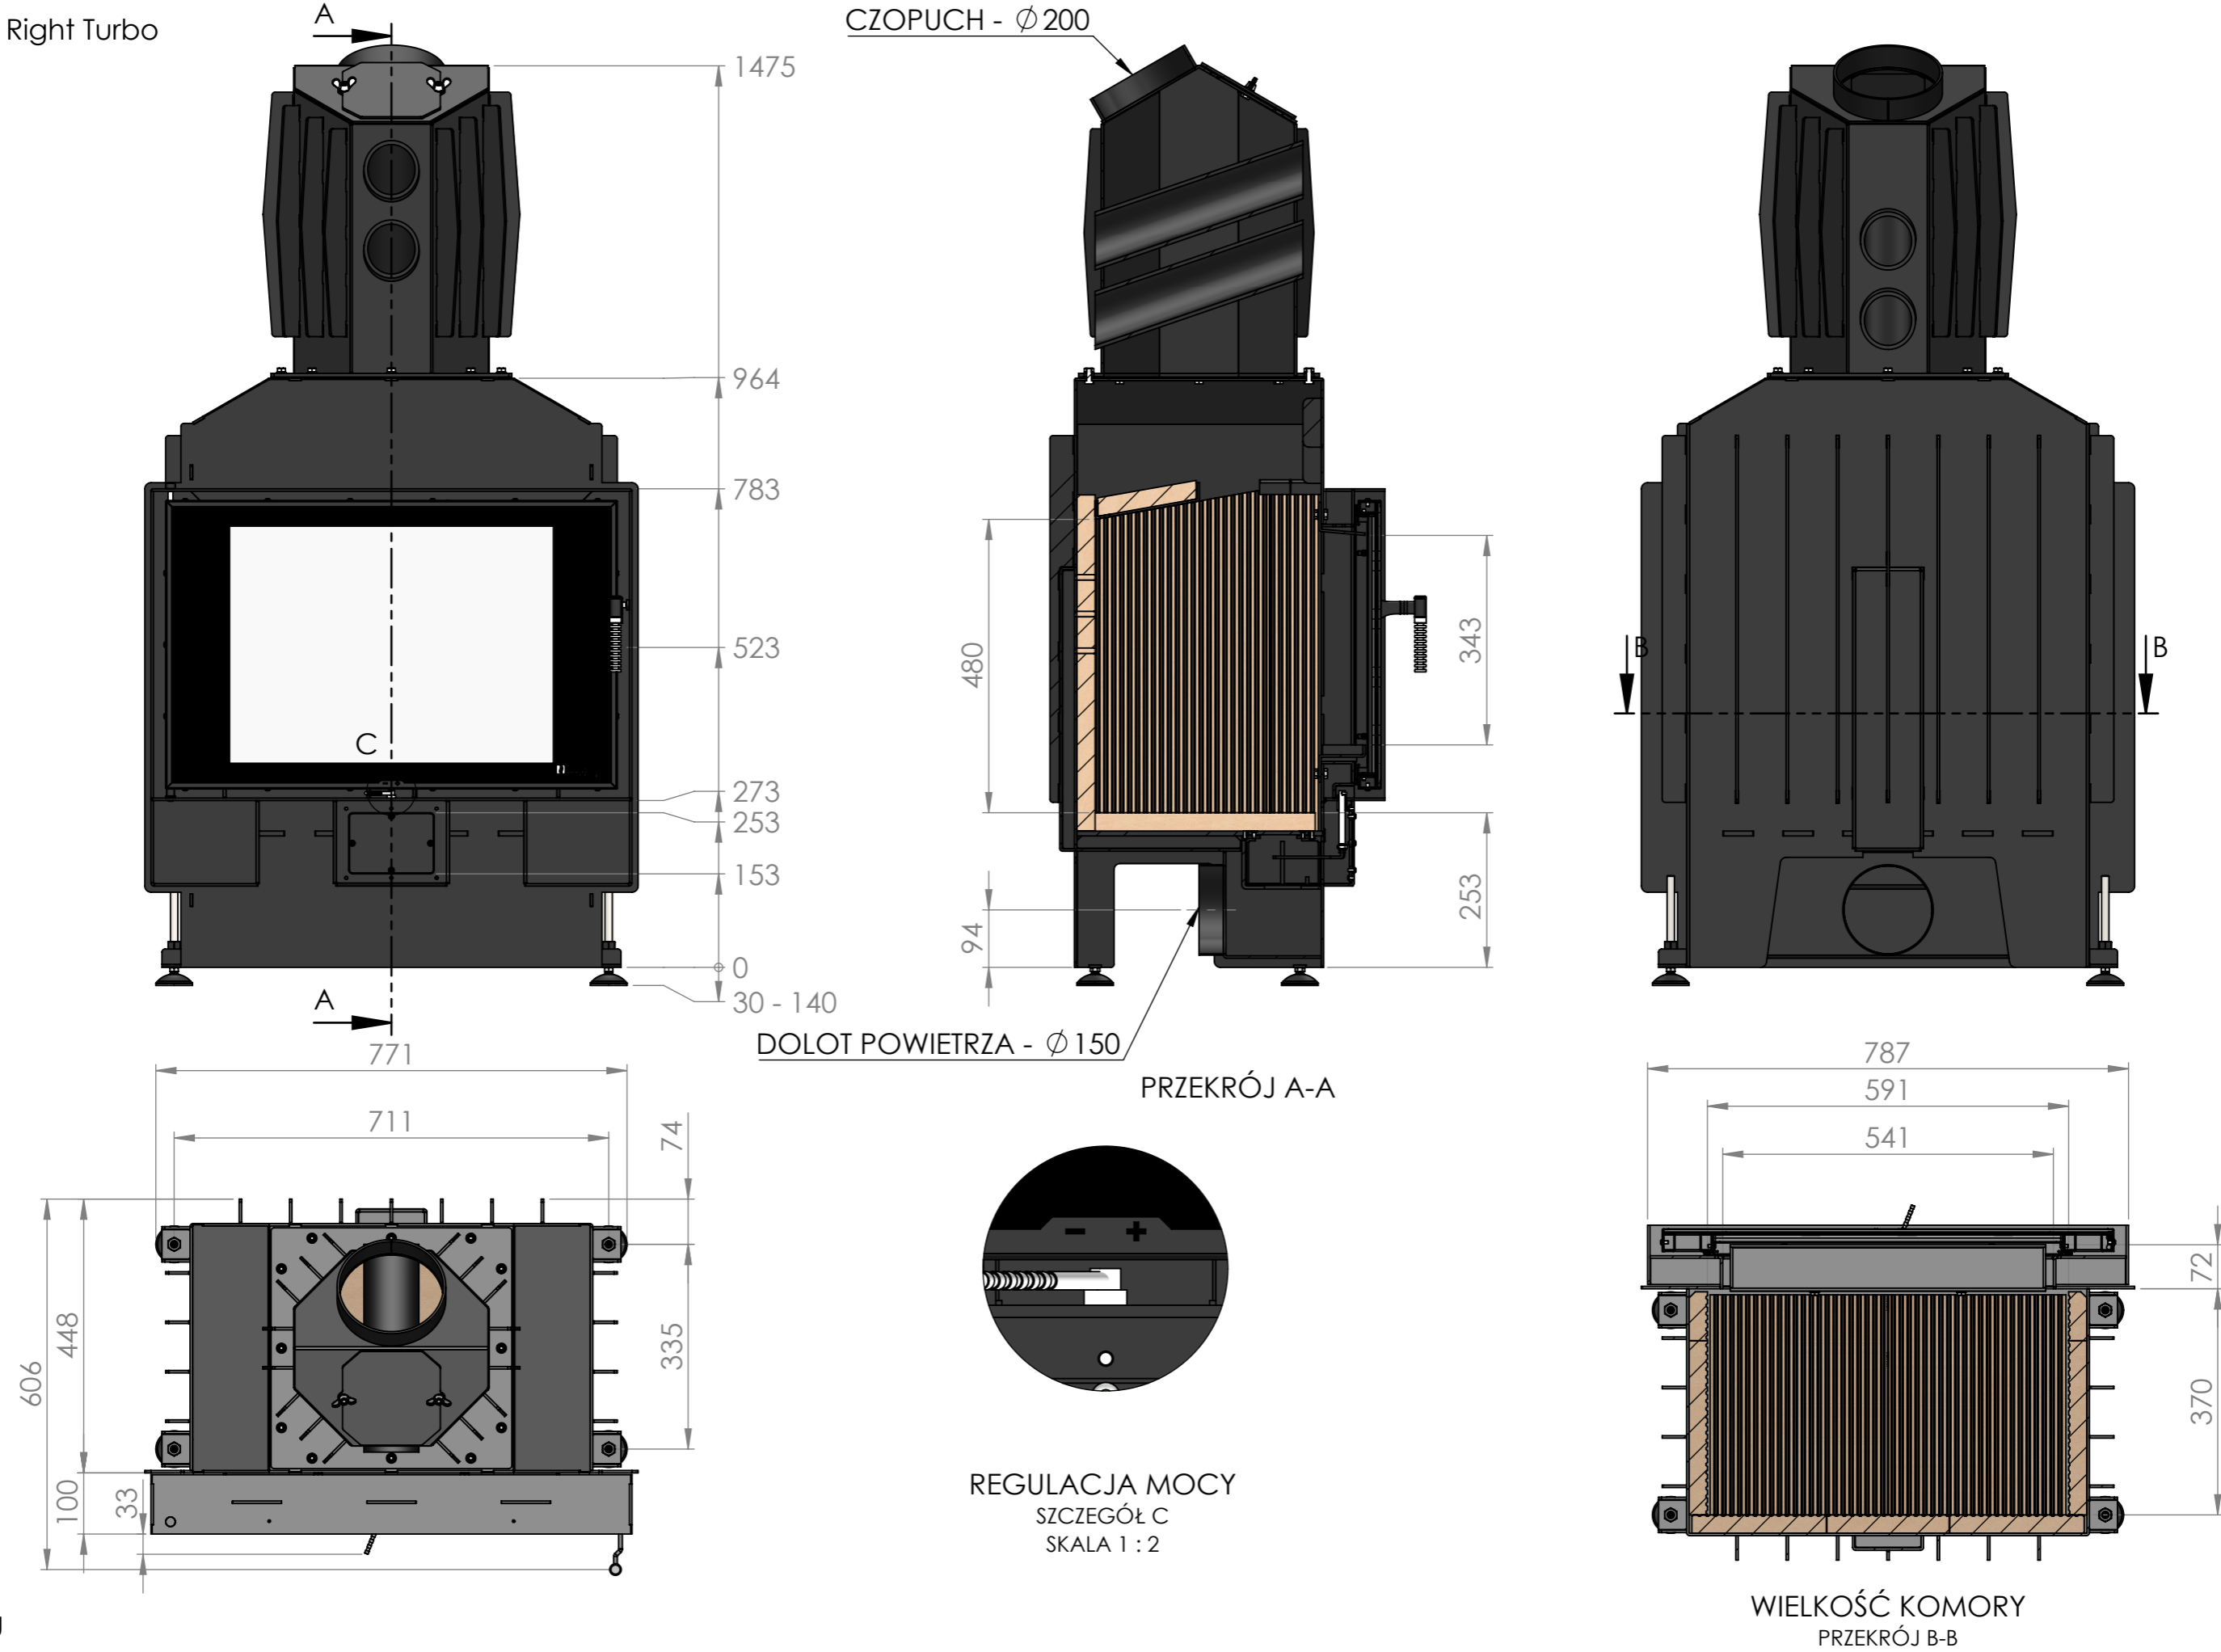

Masa: 168 kg

Masa: 198 kg